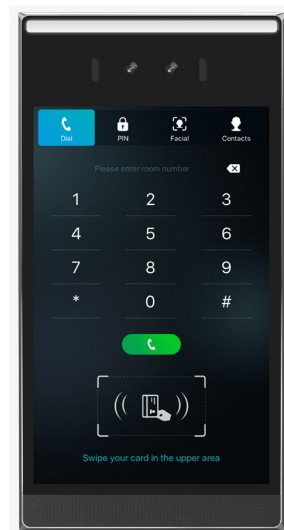

i68 Домофон с распознаванием лиц

Описание

Домофон i68 с функцией распознавания лиц оснащен 8-дюймовым сенсорным экраном IPS и оснащен технологией высокоточного распознавания лиц. Он обеспечивает защиту от подделки изображений, видео и масок, что обеспечивает максимальную безопасность. Кроме того, он поддерживает аудио- и видеосвязь с IP-телефонами, внутренними станциями или через мобильное приложение. Благодаря нескольким способам открывания дверей, он широко применяется в общественных местах, квартирах и офисных зданиях.

Основные характеристики

- 
 8-дюймовый сенсорный IPS-экран с интуитивно понятным интерфейсом
- 
 Оснащен новейшей технологией распознавания лиц и алгоритмами защиты от подмены, обеспечивающими безопасность
- 
 Интеллектуальный алгоритм шумоподавления голосовой связи обеспечивает более четкое воспроизведение аудио- и видеозвонков
- 
 Конструкция корпуса из алюминиевого сплава, демонстрирующая высокое качество
- 
 Поддерживает стандартный протокол ONVIF, обеспечивая высокую гибкость и превосходную совместимость
- 
 Высокая степень защиты IP66/IK07 увеличивает срок службы и стабильность изделия.

Технические характеристики

Тип панели	Многоквартирный дом, Сообщество, Отель
Экран/клавиатура	8-дюймовый сенсорный экран с разрешением 800×1280 пикселей
Материал	Алюминий
Цвет	Оружейная сталь
Датчик	1/2,8 дюйма
Камера	2 Мегапикселя ×2 (автоматическое освещение)
Угол обзора	62° (по горизонтали) 37,4° (по вертикали)
Видео	H.264 (Базовое, основной профиль)
Светочувствительность	0,1люкс
Хранение карт памяти	1,0000
Хранение лиц	1,0000
Потребляемая мощность	РоЕ: 7,9~23,1 Вт Адаптер: 6,8 ~ 21,5 Вт
Источник питания	12 В постоянного тока / 2 А (если не используется РОЕ+) РОЕ 802.3at 4 класс
Рабочая температура	-20°C~+55°C
Температура хранения	-40°C~+70°C
Размер панели	123.8×20.5×240 мм
Уровень защиты IP/IK	IP66 / IK07
Установка	Настенный монтаж
Размеры	Габариты коробки: 486 * 203 * 120 мм Габариты упаковки: 506*223*260 мм
Кол-во/в упаковке	4 шт