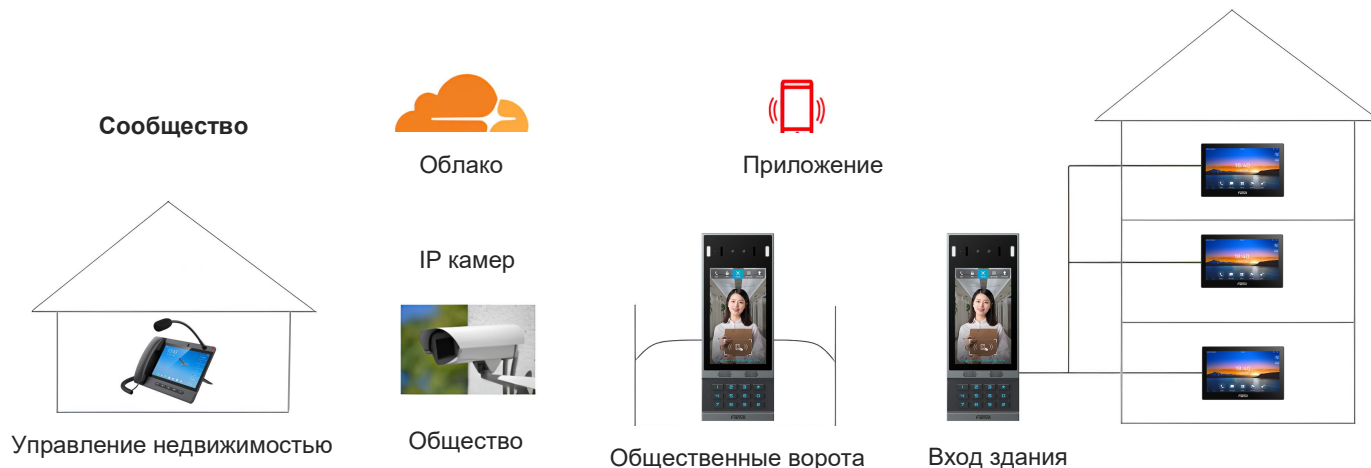

i68 Домофон с распознаванием лиц

Описание

Домофон i68 с функцией распознавания лиц оснащен 8-дюймовым сенсорным экраном IPS и оснащен технологией высокоточного распознавания лиц. Он обеспечивает защиту от подделки изображений, видео и масок, что обеспечивает максимальную безопасность. Кроме того, он поддерживает аудио- и видеосвязь с IP-телефонами, внутренними станциями или через мобильное приложение. Благодаря нескольким способам открывания дверей, он широко применяется в общественных местах, квартирах и офисных зданиях.

Основные характеристики

- 
 8-дюймовый сенсорный IPS-экран с интуитивно понятным интерфейсом
- 
 Оснащен новейшей технологией распознавания лиц и алгоритмами защиты от подмены, обеспечивающими безопасность
- 
 Интеллектуальный алгоритм шумоподавления голосовой связи обеспечивает более четкое воспроизведение аудио- и видеозвонков
- 
 Конструкция корпуса из алюминиевого сплава, демонстрирующая высокое качество
- 
 Поддерживает стандартный протокол ONVIF, обеспечивая высокую гибкость и превосходную совместимость
- 
 Высокая степень защиты IP66/IK07 увеличивает срок службы и стабильность изделия.

Технические характеристики

Тип панели	Многоквартирный дом, Сообщество, Отель
Экран/клавиатура	8-дюймовый сенсорный экран с разрешением 800×1280 пикселей
Материал	Алюминий
Цвет	Оружейная сталь
Датчик	1/2,8 дюйма
Камера	2 Мегапикселя ×2 (автоматическое освещение)
Угол обзора	62° (по горизонтали) 37,4° (по вертикали)
Видео	H.264 (Базовое, основной профиль)
Светочувствительность	0,1люкс
Хранение карт памяти	1,0000
Хранение лиц	1,0000
Потребляемая мощность	РоЕ: 7,9~23,1 Вт Адаптер: 6,8 ~ 21,5 Вт
Источник питания	12 В постоянного тока / 2 А (если не используется РОЕ+) РОЕ 802.3at 4 класс
Рабочая температура	-20°C~+55°C
Температура хранения	-40°C~+70°C
Размер панели	123.8×20.5×240 мм
Уровень защиты IP/IK	IP66 / IK07
Установка	Настенный монтаж
Размеры	Габариты коробки: 486 * 203 * 120 мм Габариты упаковки: 506*223*260 мм
Кол-во/в упаковке	4 шт