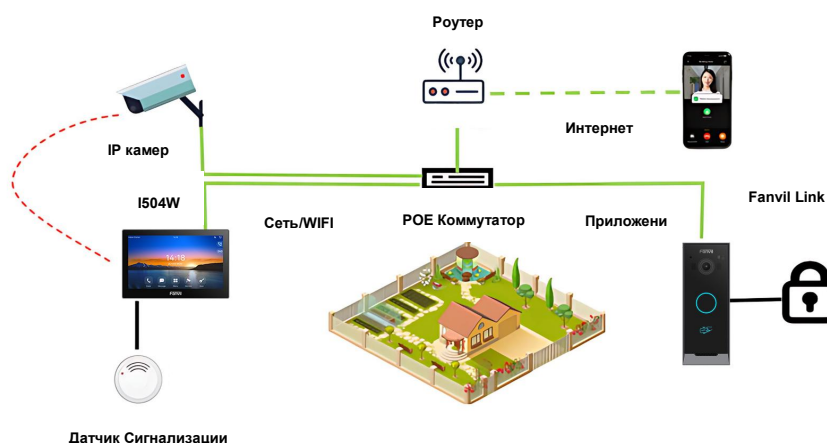

VIK-01 Комплект видеодомофона

Описание

Комплект домофона VIK-01 сочетает в себе передовые аудио- и видеотехнологии с удобным для пользователя процессом работы. Благодаря подключению к источнику питания и простой настройке установка и развертывание выполняются быстро, что позволяет реализовать настоящую функциональность plug-and-play. Этот комплект обеспечивает безопасный и надежный контроль доступа, а также эффективные и удобные коммуникационные возможности, помогая создать комплексное решение для безопасности здания.

Основные характеристики

-  Подключи и работай, быстрое развертывание.
-  Гибкие способы открытия дверей.
-  Мониторинг записей с камер домофона как на мобильном, так и на внутренней станции.
-  Поддержка вызовов в одно касание и удаленное открытие дверей в любое время и в любом месте.
-  5 бесплатных учетных записей приложения (Fanvil Link)

Технические характеристики Fanvil i504W

Экран	7-дюймовый цветной емкостный сенсорный экран 1024×600
Материал	ABS
Динамик	2 Вт
Wi-Fi	2.4G/5G (i504W)
Интерфейс	8×Вход аварийной сигнализации, 1×Выход короткого замыкания, 1×Вход дверного звонка, 1×RS485 (Зарезервировано)
Сеть	10/100 Мбит/с адаптивный
Источник питания	DC 12 В / 1 А
Энергопотребление PoE	PoE: 3,65 ~ 6,64 Вт
Рабочая температура	-10°C~50°C
Температура хранения	-40°C~80°C
Рабочая влажность	10%~90%
Размер (ДШВ)	177,38x113,99x22,5 мм
Установка	Настенная